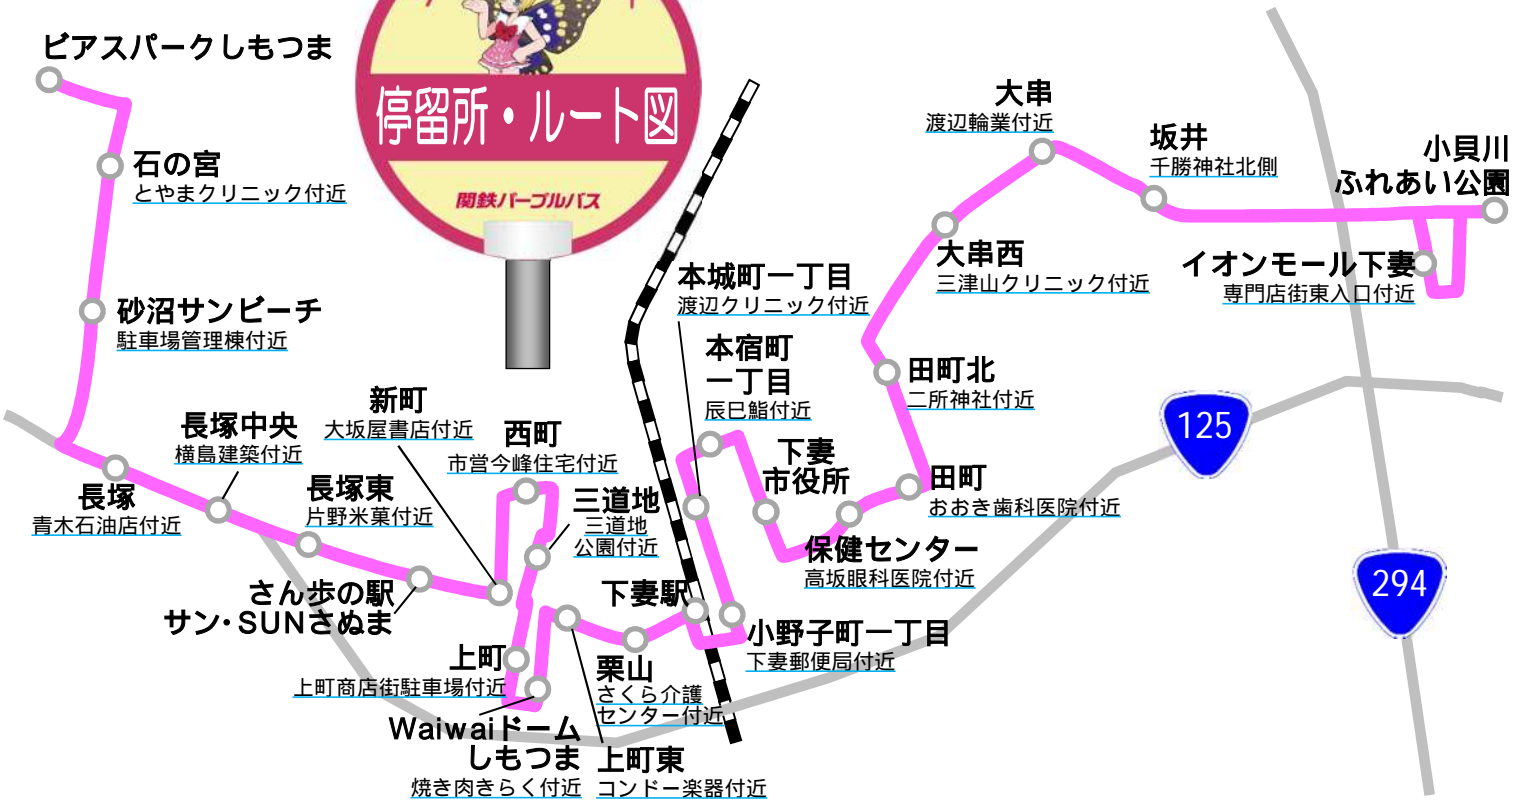

高齢者運賃割引証イメージ